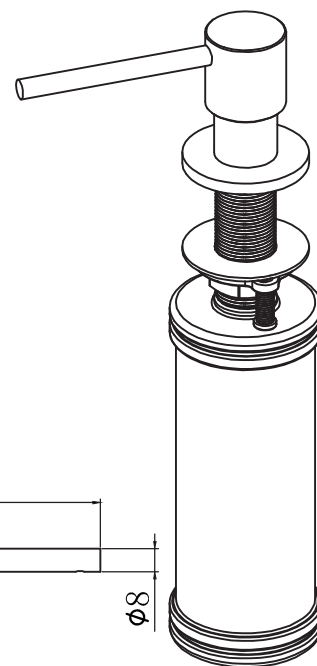

Kubus sæbedispenser

LAVABO®

Varenr.:
50108

VVS-nr.:
x

Materiale:

Rustfrit stål

Farve:

Messing

Overfladebehandling:

Børstet PVD

Max. bordplade:

0-40 mm

Beholder volumen:

500 ml

Hulboring:

24-27 mm

Front

Side

Top