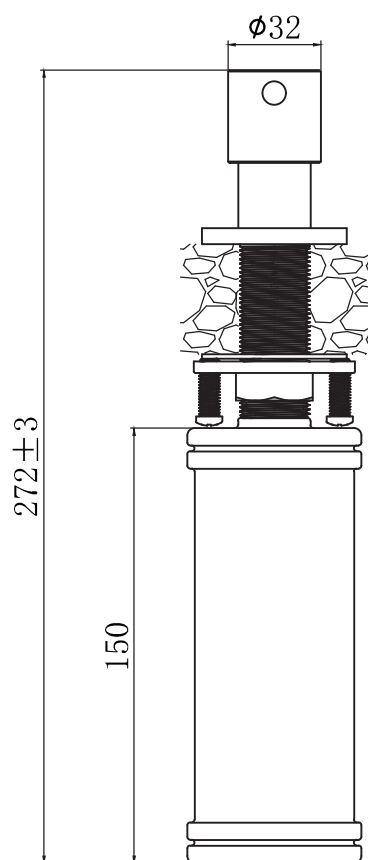

Kubus sæbedispenser

LAVABO®

Varenr.:
50108

VVS-nr.:
x

Materiale:

Rustfrit stål

Farve:

Messing

Overfladebehandling:

Børstet PVD

Max. bordplade:

0-40 mm

Beholder volumen:

500 ml

Hulboring:

24-27 mm

Front

Side

Top