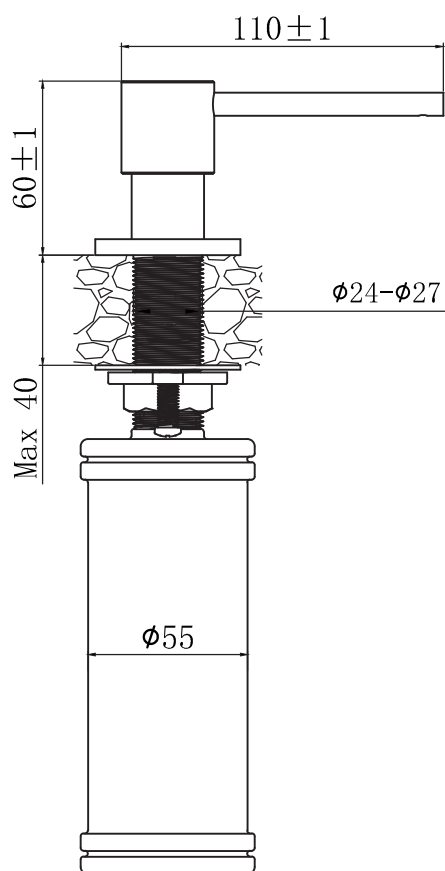

Kubus sæbedispenser

LAVABO®

Varenr.:
50108

VVS-nr.:
x

Materiale:

Rustfrit stål

Farve:

Messing

Overfladebehandling:

Børstet PVD

Max. bordplade:

0-40 mm

Beholder volumen:

500 ml

Hulboring:

24-27 mm

Front

Side

Top